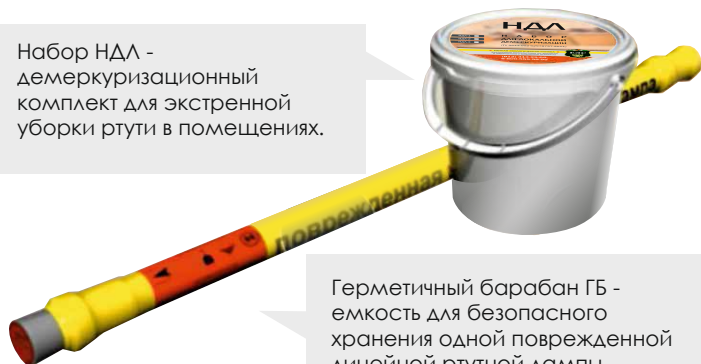

Контейнер ЛБТ - предназначен для сбора и накопления отработавших энергосберегающих ламп, бытовых термометров, батареек. Контейнер имеет вертикальное расположение с двумя отдельными отсеками для внесения отходов - лампочки, батарейки и градусники.

Набор НДЛ - демеркуризационный комплект для экстренной уборки ртути в помещениях.

Герметичный барабан ГБ - емкость для безопасного хранения одной поврежденной линейной ртутной лампы.

ОПР - комплексное средство для ликвидации разлива ртути.